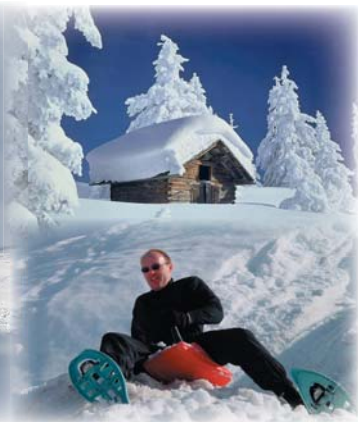

Wir haben ein umfangreiches Programm für Urlaubsgäste und Einheimische ausgearbeitet - für alle Altersgruppen von Kindern bis zu Senioren, für Familien oder Singles.

Sie haben die Möglichkeit, in viele verschiedene Winteraktivitäten „hineinzuschnuppern“. Dabei geht es in erster Linie um Spaß und Gaudi im Schnee und nicht um sportliche Höchstleistungen. Für Ihre Sicherheit, einen reibungslosen Ablauf und Top-Material sorgt unser erfahrenes Winter-Team.

Iglu-Übernachtung

Schlafen Sie auf Eis und Schnee...

Hundeschlittentour

Ein echtes Abenteuer wie in Alaska...

Beim Schlittenhundeworkshop und einer Schneeschuh-Tour werden wir mit den Hunden unterwegs sein und Wissenswertes über die Haltung und das Wesen dieser Tiere erfahren. Beim Einspannen der Hunde heißt es gemeinsam anpacken, erfahrene Musher (Hundeführer) geben Instruktionen für die Kommandos und das Führen des Schlittens.

Hochseilklettergarten

Für alle, die hoch hinaus wollen...

- Balancieren
- Kraxeln
- Schwingen von Baum zu Baum

Snow-Action

Auf geht's in den Schnee...

Snow-Rafting
Jeep-Rallye
Skating
Bigfootfahren
Snowblades
Langlaufen

Eisstock - Curling

Eine sportliche Aktivität für alle...

Eisstock: Diese typisch bayerische Wintersportart ist leicht erlernbar. Nach einer gründlichen Einweisung durch unsere Betreuer können Sie mit viel Spaß und Wettkampfatmosphäre in zahlreichen „Kehren“ die siegreiche „Moarschaft“ ermitteln.